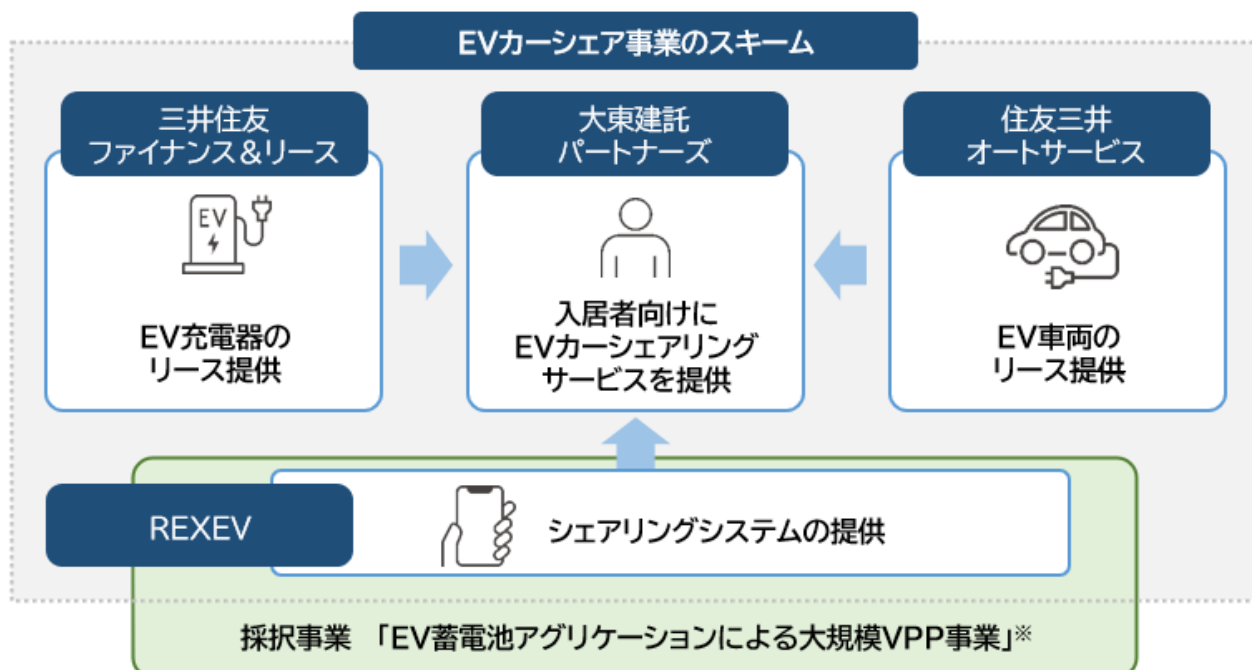

4社が協力して行う本事業では、EV蓄電池とIoT技術を活用し新しい電力需給調整の仕組みを構築、EVエネルギーマネジメントの実用化を目指します。

※ 本事業は、東京都が実施する「ゼロエミッション東京の実現に向けた技術開発支援事業」において採択されている事業です。

■ EV 蓄電池の最適な充電制御によって、EV の効率的なサービス利用を実現

この取り組みは、大東建託パートナーズの八千代営業所（千葉県八千代市）によって新たに導入される、業務用 EV の未利用時間を活かす新たな活用策として、同社が管理する賃貸住宅に住む入居者を対象に開始します。本サービスは、REXEV が提供する EV 特化型のカーシェアサービス「eemo（イーモ）」アプリで予約することによって利用が可能です。また、入居者向けには、大東建託パートナーズの運営する、暮らしに役立つサービスプラットフォーム「ruum（ルーム）」から本サービスの利用促進に向けた案内を行い、入居者のさらなる暮らしの利便性向上をはかります。

車両の予約情報は EV 車載蓄電池の充電情報とともにクラウド上で集約・管理され、EV エネルギーの制御によって、利用者へ安定した EV カーシェアサービス提供につなげていきます。

■ EV カーシェア事業導入における検証内容

本事業では、実証結果などを広く発信することで、地域の再エネの有効活用に向けた、先行事例の確立および災害時のレジリエンス向上につなげていきます。

- 検証内容 : EV カーシェア事業化に向けた運用方法の検証・評価を実施
- 導入開始 : 2023年3月～
- 利用対象 : 大東建託パートナーズが管理する賃貸住宅の入居者