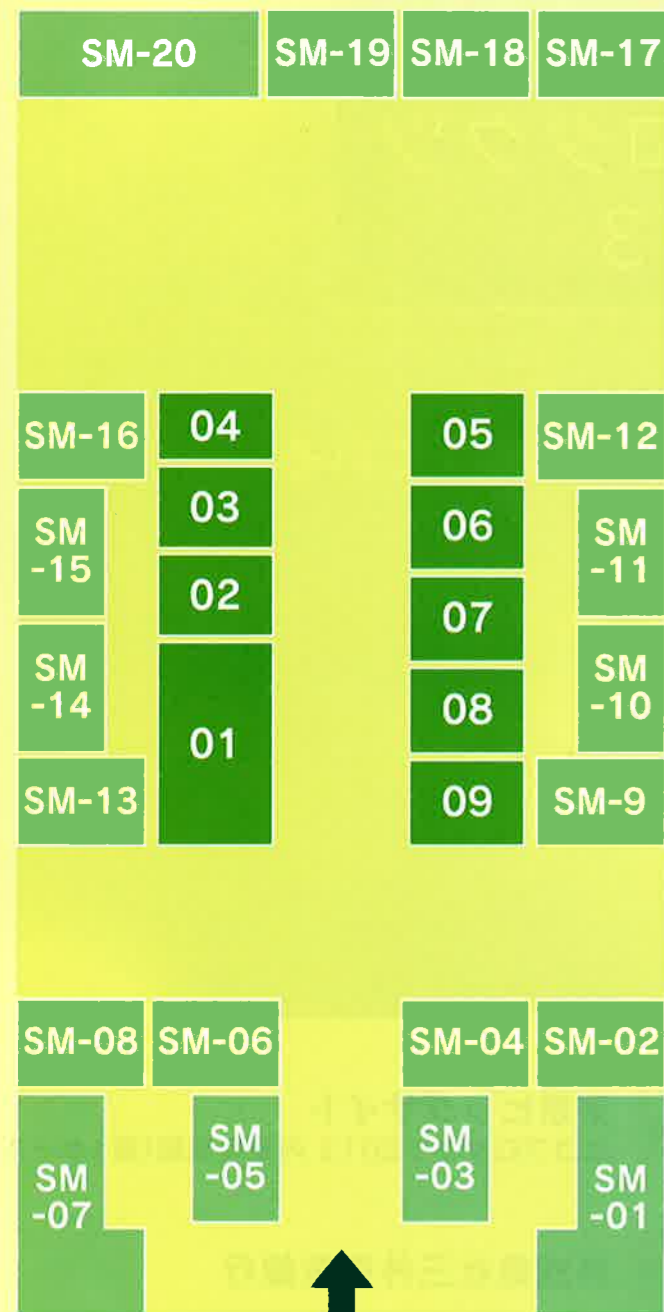

お取引企業様展示ゾーン

お取引企業様20社による展示ブースゾーンです。環境コンサルティングやリサイクル、エコグッズなど、様々なソリューションを展示頂きます。昨今の情勢を踏まえ、「再生可能エネルギー」「省エネルギー」に関する展示が充実しています。

会場案内図

今からはじめるECO。環境ビジネスフォーラムへ、ようこそ。

三井住友銀行

01

「環境金融」への取り組みを、国内・海外から多面的な切り口でご紹介します。

三井住友カード