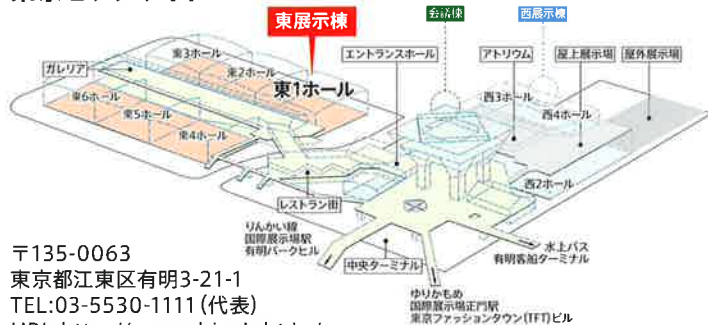

三井住友フィナンシャルグループ

環境ビジネスフォーラムとは

三井住友フィナンシャルグループが、グループ各社の力を結集して開催します。今年のテーマは“今つくる地球の未来”です。今から地球の未来を考えてエコを育む、エコな暮らしが未来をつくる、未来あふれるブースがそろっています。展示を通じて皆さまに「地球のこれからを考える」場をご用意しておりますので、是非ご来場ください。新しい出会いや、環境ビジネスのヒントが、きっと見つかります。皆さまのご来場を、心よりお待ちしております。

会場案内(東京ビッグサイト)

東京ビッグサイト

〒135-0063

東京都江東区有明3-21-1

TEL:03-5530-1111 (代表)

URL:<http://www.bigsight.jp/>

りんかい線「国際展示場」駅下車 徒歩約7分

ゆりかもめ「国際展示場正門」駅下車 徒歩約3分